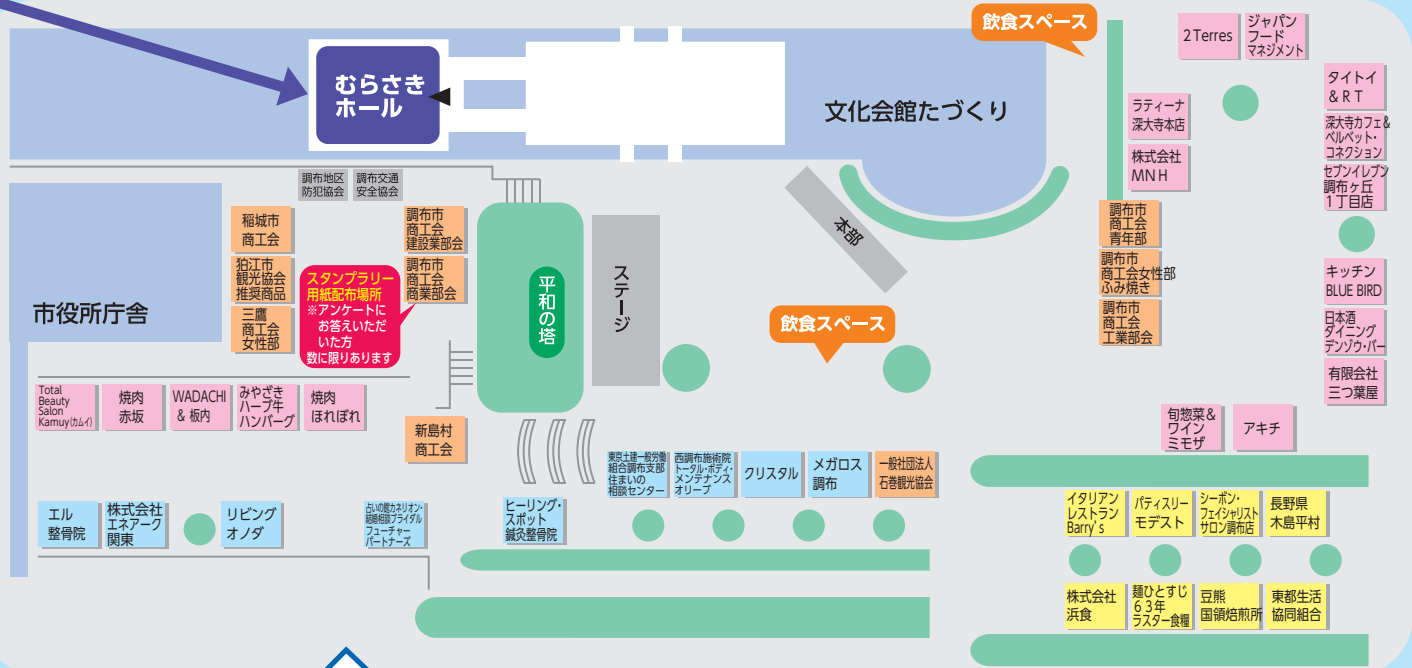

キッチンカー出店

市役所前庭

出店者

店名	出店内容
東都生活協同組合	野菜、果物販売
豆蔵 国領焙煎所	珈琲豆・ギフトセット
麺ひとすじ 63年 ラスター食糧	本格的生中華餛飩餃子皮
株式会社浜食	漬物
長野県木島平村	りんご・ぶどう他
シーボン・フェイシャルサロン調布店	肌診断・酵素ドリンク
パティスリーモデスト	焼き菓子
イタリアンレストラン Barry's	ウニアイスとワイン
メガロス調布	体力測定
クリスタル	子供くじ
西調布施術所 トータル・ボディ・メンテナンス オリーブ	A! 姿勢・骨盤調整
東京土建一般労働組合調布支部 住まいの相談センター	住宅何でも相談
ヒールینگ・スポット 鍼灸整骨院	無料治療体験会
はのかわナリオン	開運占い・結婚相談
リビングオノダ	新潟燕三条金物セール

店名	出店内容
株式会社エネアーク関東	ガス機器販売
エル整骨院	無料! マッサージ体験
2Terres	ソーセージ、ビール
ジャパンフードマネジメント	ハラミ焼きそば
ラティーナ深大寺本店	西洋料理屋の贈り鶏鍋
株式会社MNH	つや姫だんご
タイトイ&RT	パッタイ・ケバブ他
深大寺カフェ&ベルベツト・コネクション	コーヒー・焼き菓子
セブンイレブン調布ヶ丘1丁目店	わた菓子・揚げ物など
キッチン BLUE BIRD	焼鳥・ビール
日本酒ダイニング デンゾウ・パー	沖縄焼きそば・ビール
有限会社三つ葉屋	広島焼
アキチ	韓国チキン、プルコギ
旬葱菜&ワイン ミモザ	焼売、おこわ、ワイン
Total Beauty Salon Kamuy (カムイ)	焼きそば・ドリンク

店名	出店内容
焼肉 赤坂	10円パン
WADACHI & 板内	梅生ワイン・シチュー
みやざきハーブ牛ハンバーグ	ハーブ牛ハンバーグ
焼肉ほれぼれ	焼肉
調布市商工会 青年部	ペッパー焼きそば
調布市商工会 女性部	ふみ焼き
調布市商工会 工業部	ホットドッグ・ビール他
一般社団法人石巻観光協会	わかめ・昆布・缶詰等
新島村商工会	くさや・島ハイサーワ他
三鷹市商工会 女性部	三鷹商工会特製お好み焼き
狛江市観光協会推奨商品	菓子類・ドリップバッグ他
稲城市商工会	陶器、中国茶葉
調布市商工会 建設業部	住宅相談、ヨーヨーくじ
調布市商工会 商業部	スタンプラリー用紙配布他