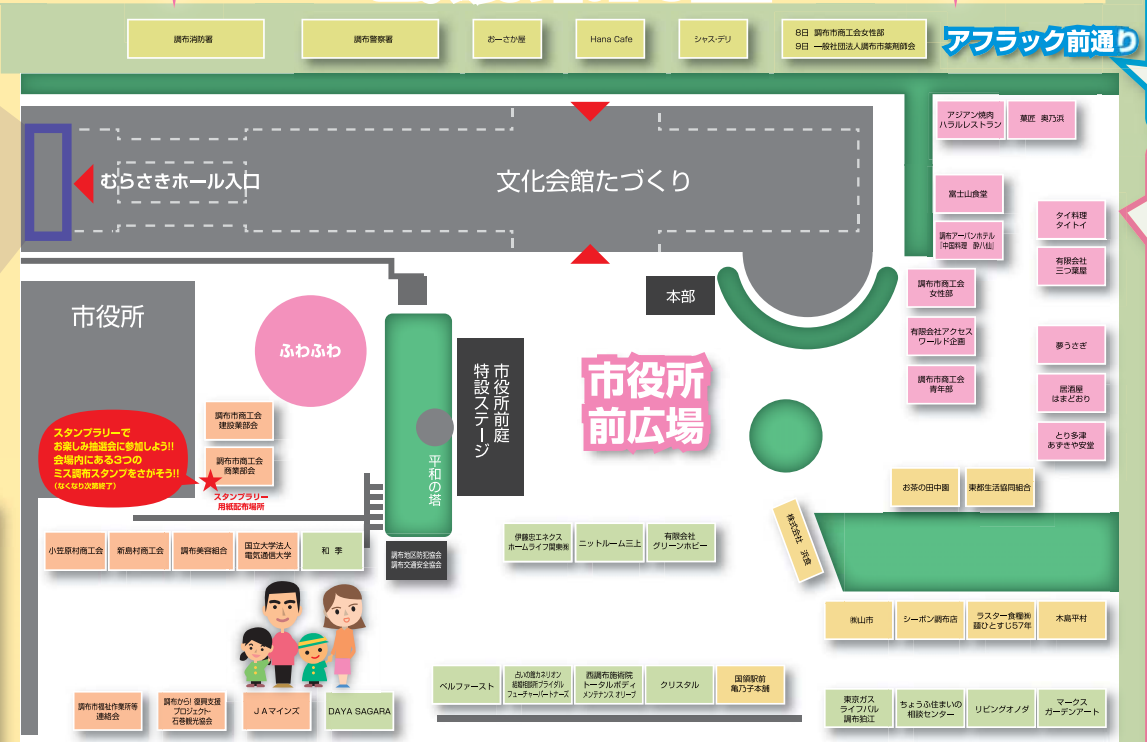

PR展示会場 むらさきホール

会場案内図

アフラック前通り 出店者一覧

出店社(団体)名	出店内容
調布市商工会女性部	8日(日) 11時00分~15時00分 日本赤十字社献血バス
一般社団法人調布市薬剤師会	9日(月) 10時30分~15時30分 薬乱用防止キャンペーン
シャスデリ	ローズトピフ、ローズトピフ丼、ホットドック等
Hana Cafe	クレープ、ワッフル、カフェ
おーさか屋	大塚いっ焼き、チーズロール、フランクフルト
調布警察署	1/10カー乗車体験、白バイ乗車体験、交通・防犯広報等配布
調布消防署	消防車展示、消防相談コーナー

市役所前庭広場出店者一覧

PR展示会場 出展者一覧

出展社(団体)名	出展内容
調布市商工会女性部	8日(日) 11時00分~15時00分 日本赤十字社献血バス
一般社団法人調布市薬剤師会	9日(月) 10時30分~15時30分 薬乱用防止キャンペーン
シャスデリ	ローズトピフ、ローズトピフ丼、ホットドック等
Hana Cafe	クレープ、ワッフル、カフェ
おーさか屋	大塚いっ焼き、チーズロール、フランクフルト
調布警察署	1/10カー乗車体験、白バイ乗車体験、交通・防犯広報等配布
調布消防署	消防車展示、消防相談コーナー

お楽しみ抽選会 公益社団法人調布市商工会主催

PR展示会場 出展者 一覧

出展社(団体)名	出展内容
調布市商工会女性部	8日(日) 11時00分~15時00分 日本赤十字社献血バス
一般社団法人調布市薬剤師会	9日(月) 10時30分~15時30分 薬乱用防止キャンペーン
シャスデリ	ローズトピフ、ローズトピフ丼、ホットドック等
Hana Cafe	クレープ、ワッフル、カフェ
おーさか屋	大塚いっ焼き、チーズロール、フランクフルト
調布警察署	1/10カー乗車体験、白バイ乗車体験、交通・防犯広報等配布
調布消防署	消防車展示、消防相談コーナー

イオンシネマ

映画のまち調布

イオンシネマ初 映画館と地域事業者の連携事業

「イオンシネマ ショップ」の調布駅前1ビル(1/10)メッセ調布にて、映画の展示・販売にサービスを提供する「半券サービス」実施中

半券サービスを実施する店舗を紹介するホームページ
<https://cinematicketsservice.chofu.com/>

調布 半券サービス 映画

1000店以上で使える

スクラッチカード

今年もやります!

12月1日(金)~12月31日(日)

調布 スクラッチ 検索

2017 絆・めくもり がんばろう調布セール 調布市商工会 調布市

産地直結ひとすじ。だから、信じられる。

産直の東都生協

MEGALOS X

メガロスクロス 調布 24

050-6865-6800

Berry

050-6865-6800

水と緑とくらしをむすぶ

創業 明治39年

林建設

東京都調布市小島町2-56-3

TEL 042-486-1111

総合建設業

暮らしの中に緑と花を

造園・土木・設計・施工

深光園

株式会社

代表取締役 瀧柳 嘉市

〒182-0017 東京都調布市深大寺元町4丁目番地5

TEL 042-482-2656 (代)

ガス機器の修理・取付・リフォームについてお気軽にご相談ください。

東京ガスライフビル調布泊江

東京ガスライフビルディング株式会社 東京都調布市調布5-2-4-5 調布ビル

☎050-3818-9323 ※必ず050-からおかけください。

電話受付時間 月~土 9:00~17:00 日・祝日 9:00~17:00 2017年9月作成

利用者の心に寄り添う仕事

プラスワンの仕事をめざします

CHOPU-CLEANING

東京都調布市(13) 第25128番

Tamaki

玉樹

TEL 042-482-2656 (代)

ビル総合管理

株式会社フクヤサービス

本社: 東京都調布市富士見町1-8-56

電話: 042-488-4469 (代表)

E-mail: eiyou@fukuya-service.co.jp

銘茶・のり・茶道具

お茶の田中国

〒182-0024 東京都調布市市川1-32-5

TEL: 042-487-2525

「あなたの願うお葬式を総額見積にて安心対応!」

自宅葬 1日葬 花の重厚葬

無宗教葬 大型葬 葬儀 etc.

☎0120-255-297

SOGI サポートセンター

株式会社 **調布清掃**

お気軽にお問い合わせ下さい。

☎042-485-1166

〒182-0017 東京都調布市小島町3-6-1-103

☎042-444-1738

※yoshida.kenji@yoshida-cpaoffice.com

HP: https://www.yoshida-cpaoffice.com/

増田司法書士事務所

相続・贈与・遺言・会社設立等

東京都調布市小島町1-3-10 調布駅前1ビル(1/10)メッセ調布

TEL 042-443-8215 FAX 042-443-8216

創業・資金調達のこなら若手税理士の吉田健二公認会計士税理士事務所まで

創業支援キャンペーン中!

〒182-0017 東京都調布市小島町3-6-1-103

※yoshida.kenji@yoshida-cpaoffice.com

HP: https://www.yoshida-cpaoffice.com/

花と緑のある暮らし

Green Hobby

日祝 調布駅前1ビル(1/10)メッセ調布

TEL 042-481-0262

物流アウトソーシングから

トラックルームまで様々な

物流サービスを提供致します

斉藤倉庫株式会社

〒182-0253 東京都調布市市川1-25-3

TEL: 042-488-2100

南エイスイ創建

あなたの補助金

紹介保障 20万円

17002087

スタンプラリーで

お楽しみ抽選会に参加しよう!!

スタンプラリー開催中

スタンプラリーのスタンプを、

アンケートにご記入いただいたら

お楽しみ抽選会に参加できます!!

(※くじ券は不要)

●自転車

●ホテル宿泊券

●電化製品

●お食事券

●他 賞品多数