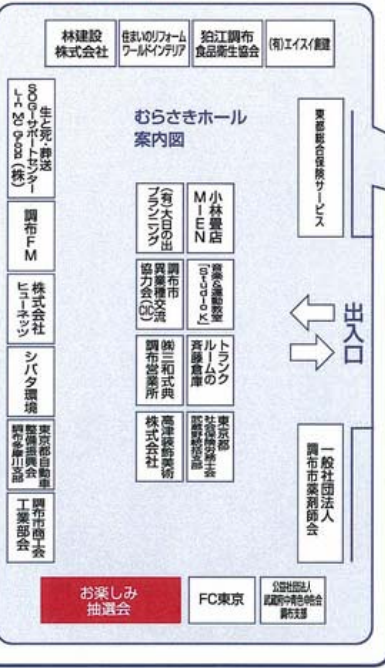

PR展示会場

文化会館たづくり むらさきホール

市内の事業所で取り扱う優良製品・商品やサービスを紹介します。

お楽しみ抽選会場は こちらです!!

出展者

出展社(団体)名	出展内容
調布市商工会工業部会	商工会工業部会製品化事業の完成品の展示及び活動報告
東京都自動車整備振興会 調布多摩川支部	自動車点検整備の重要性をアピール
シバタ環境	樹脂二重窓パネル「まどりーど」の展示、窓の断熱・遮熱・結露・防犯対策の無料相談
株式会社 ヒューネット	生ゴミ処理機の展示・カタログによるPR
調布FM	アナウンス体験、会社PR
生と死・葬送 SOGIサポートセンター Lin MC Group (株)	ファイナルノートBOOKを活用したお元気な時から考える、自身のお別れ「終活」の事前相談 1日葬・無宗教葬・社葬・各種相談窓口として...
林建設株式会社	ガレージハウスPR・nicoPR・林建設(株)PR
住まいのリフォーム ワールドインテリア	リフォーム手法、かんたん見積、インテリア小物・カーテン展示及び見積
調布市食品衛生協会	食品衛生に関するパネル、食中毒等のパネル展示、肉・肉類等の生食に関するアンケート調査
(有)エイスイ創建	介護保険を利用したリフォーム相談
東都総合保険サービス	似顔絵(チャリティ)

出展社(団体)名	出展内容
一般社団法人 調布市薬剤師会	くすりの相談、こども調剤薬局(9/16)、薬物乱用防止キャラバンカー(9/16 10:00~16:00)
株式会社法人 武蔵府中青色申告会 調布支部	チラシ・パンフレットの配布、一億円の見本展示と重宝体験、税金クイズ
FC東京	各種PR、DVD放映、写真パネル展示等
東京都社会保険労務士会武蔵野統括支部	年金、社会保険・労働問題の無料相談
トランクルームの斉藤倉庫	トランクルームのPR、見積りの受付等
音楽&運動教室「Studio K」	お子様の習いごと相談会、各種コースのご案内、いろんな楽器をならしてみよう
小林豊店MIEN	深大寺発、大和色が美しい豊のへりに創った超軽量バッグ「緑パッグ」、大人のお洒落が楽しめます
高津装飾美術株式会社	江戸時代の小道具
株式会社三和式典 調布営業所	調布市民葬に関する説明・資料配布 当社オリジナルバック葬のご案内
調布市異業種交流協力会(CIC)	会員企業の名札展示、活動内容PR
(有)大日の出プランニング	乳がんの触診体験、地震保険PR

アフラック前道路

※9月15日(日)・16日(月)午前8時30分~午後5時まで
アフラック前道路は車両通行止めになります。
ご理解・ご協力と道路の迂回をお願いいたします。

東日本大震災復興支援コーナー

被災地である宮城県・福島県を中心とした名産品・農産物等の販売

スポーツ東京2013 PRコーナー・ゆりーとグッズ販売
(ドッチビーまでと当て、めりえ、スタンプラリー)

調布警察署 バトカー白バイ乗車体験
バトカー 15日(13:00~14:00) 16日(11:00~12:00)
白バイ 15日(14:00~15:00) 16日(10:00~11:00)

調布消防署 消防車両展示
15日(10:30~12:00)(13:30~15:00)

ミニ消防車乗車体験(子供向け)
ミニ防火衣試着(子供向け)
起震車展示
16日(10:00~15:00)

調布市薬剤師会による薬物乱用防止
キャラバンカー展示(16日)

びっくり市会場 市役所前広場

市内各所の銘菓・商品、姉妹都市木島平村や新島村の大物産市を開催! 販路開拓を目的に広く企業PRを実施します。

店名	出店品目	限定販売・サービス内容
木島平村	りんご、きのこ、ぶどう、野菜漬物等	先着5名様に木島平にかかわる商品プレゼント
麗ひとすじ53年 ラスター食糧美	生麺、餃子の皮等	つけ麺、冷やし中華を1割引で販売します
コンチェルト	パン、菓子類	先着30名様1人1個半額
ピープル(上村物産)	豆菓子、ドライフルーツ、和菓子、こんにやく	大豆こんにやく1袋399円・ゴマダレ1袋50円~大豆こんにやく3袋1,050円
ホームメイドクッキング	小麦粉、ナッツ、あん、製パン器具	先着10名様は国産小麦粉420円のところ200円で提供
徳山市	三陸産物、海草サラダ、昆布製品、乾珍味	通常販売価格より2割引、他(サービス)試供品
焼肉先食	漬物全般	14時~15時の間に先着50名様スペシャルプレゼント(購入したお客様に限る)
雑貨屋Chel(ちえる)	雑貨販売(おむつケーキ、黒蜜雑貨、ペーパーグッズ雑貨)	お買い上げの方にハンドメイドのクリアをプレゼント、小学生以下の皆様をお連れのお客様で買い物をされた方には、玩具消しゴムもプレゼント、(共になくならぬ限り)
ミシンランド	刺繍ミシン(スポーツ糸)、家庭用ミシン、手作り小物	ジャガーミシン(ワイドMD-120通常店頭特価17,800円の新10台限り9,800円にて他人気機種を破格値にて販売致します。購入者全員ハンドタオル1枚サービス
東京ガス西支部	ガスファンヒーター等安心安全機器展示及び販売	ガスファンヒーター旧型品50%引[限定3台] ガステーブル40%引[限定2台]
東京ガスライフ調布店	siセンサーコンロ等安心安全機器展示及び販売	先着10名様ストラップ・コースジ進呈
ニットルーム三上	ニット製品小物	御利用頂いた方全員に20分無料占い鑑定チケット(期間限定)差し上げます
伊藤忠エクスホームライフ関東支	パソコン占い鑑定、iPad体験講座開催、レイキヒーリング	「商工まつり開催チラシ及び商工会ホームページを見た!」で税込み2,000円引き!
Ganesha友雅堂	婦人服、雑貨、スカーフ、アクセサリ、ネイル、占い	1,000円以上お買い上げの方先着10名様にお香プレゼント(両日共) / ネイル講師の方、ジャンケンを行いお客様が勝ったら100円引き / 占いコーナーでは占いをお受けの方に「ワースト」プレゼント(ただし16日のみ)